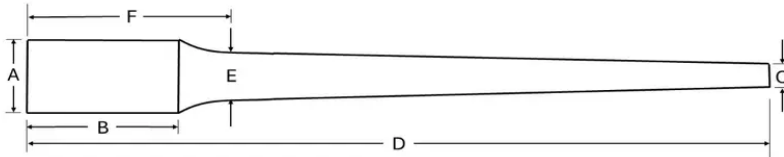

HUNTING CONTOURS

	A	B	C	D	E	F
Standard Hunter	1.250	2.750	0.710	26"	0.880	4,750
Remington Varmint	1.250	2.000	0.820	26"	0.950	4.350