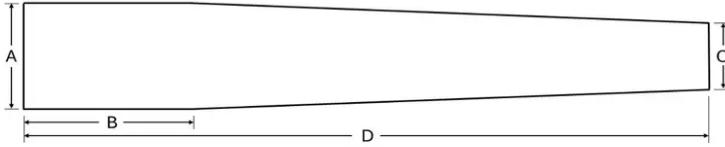

# MATCH CONTOURS

	A	B	C	D
M24/M40	1.200	3.000	0.900	26"
MTU	1.250	6.000	0.930	26"
Viking MTU	1.250	6.000	1.000	26"
Straight Bull	1.250	1.250	1.250	26"