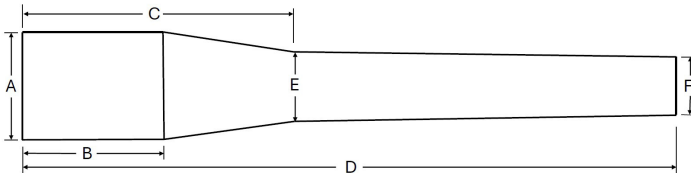

PALMA CONTOURS

	A	B	C	D	E	F
Medium Palma	1.250	3.000	5.500	26"	0.920	0.8200
Heavy Palma	1.250	3.000	5.500	26"	0.950	0.920